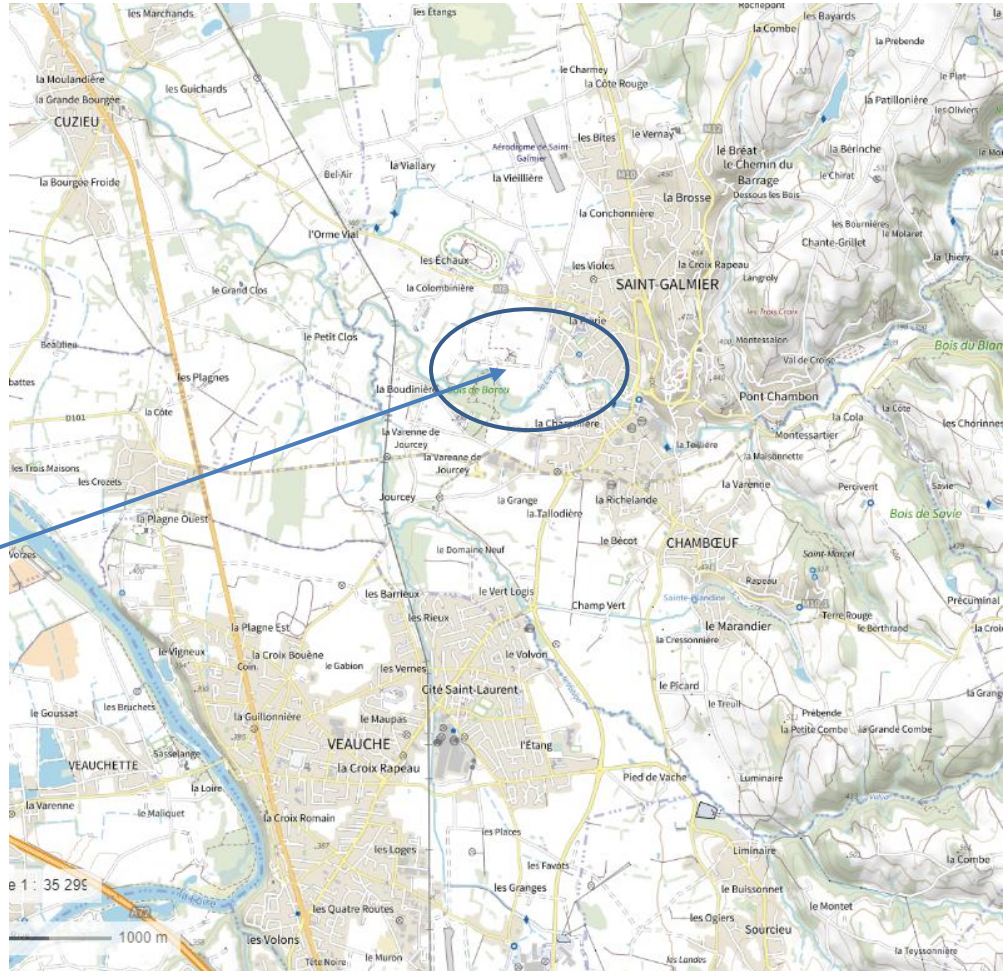

CHAMPIONNAT D'EUROPE DE JOELETTE

Situation Géographique et Parcours

Situation Géographique

St-Galmier

Site de la course

Le parcours

Le parcours

Descente des escaliers:
seule difficulté technique
du parcours: des
bénévoles seront présent
pour le passage de
l'obstacle

Tour complet : $\approx 4500\text{m}$

Total parcours: 2 tours, soit $\approx 9000\text{m}$