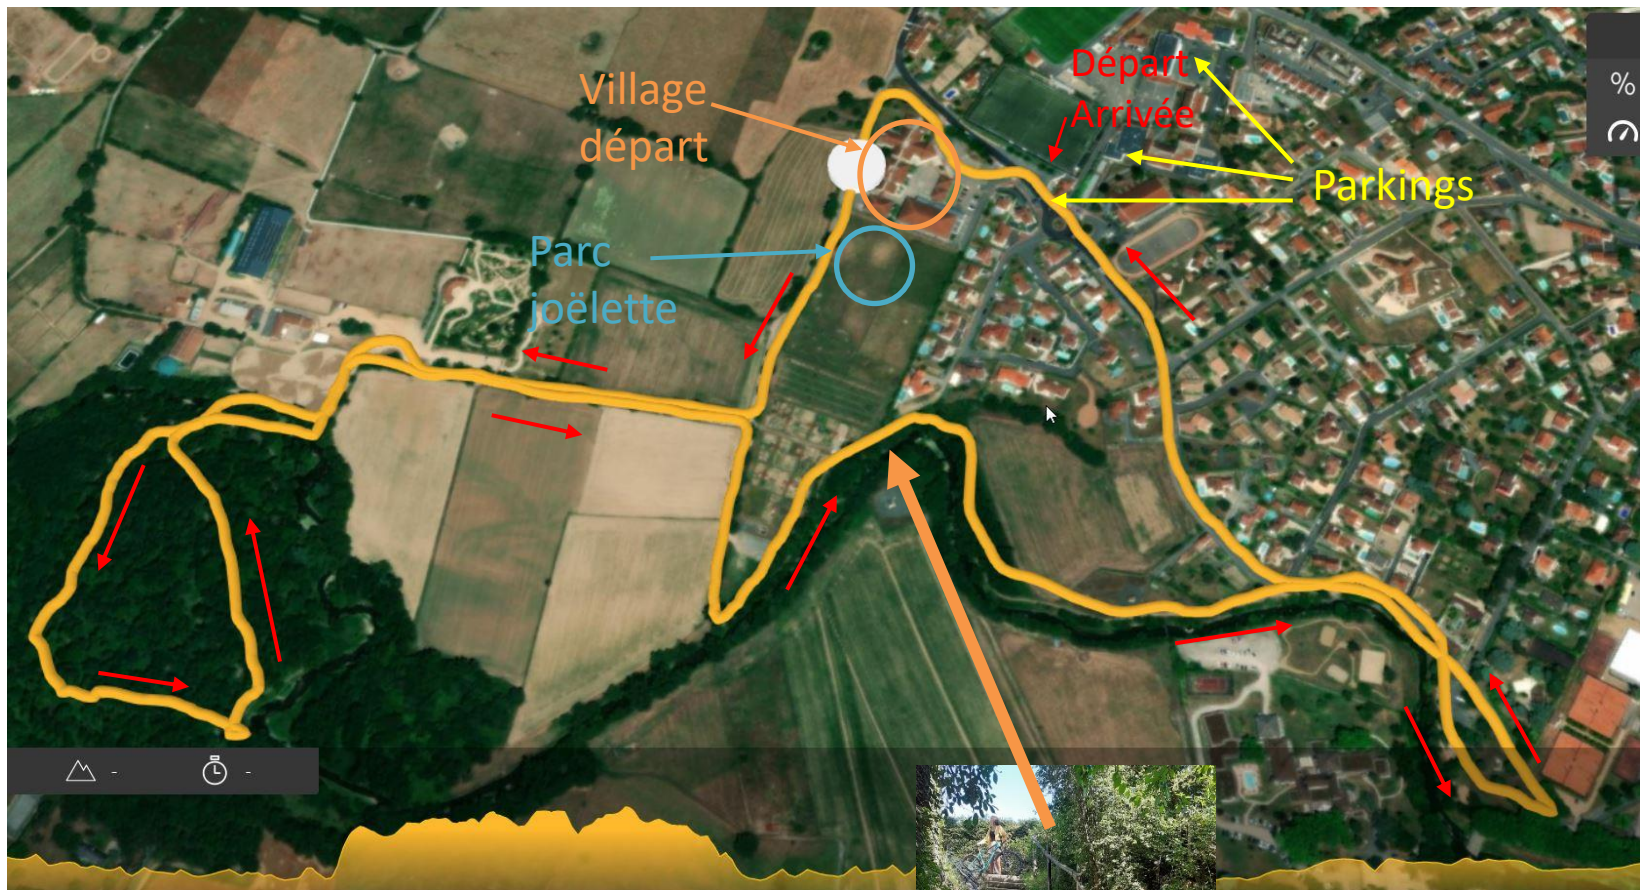

CHAMPIONNAT D'EUROPE DE JOELETTE

Situation Géographique et Parcours

Situation Géographique

St-Galmier

Site de la course

Le parcours

Le parcours

Descente des escaliers:
seule difficulté technique
du parcours: des
bénévoles seront présent
pour le passage de
l'obstacle

Tour complet : $\approx 4500\text{m}$

Total parcours: 2 tours, soit $\approx 9000\text{m}$